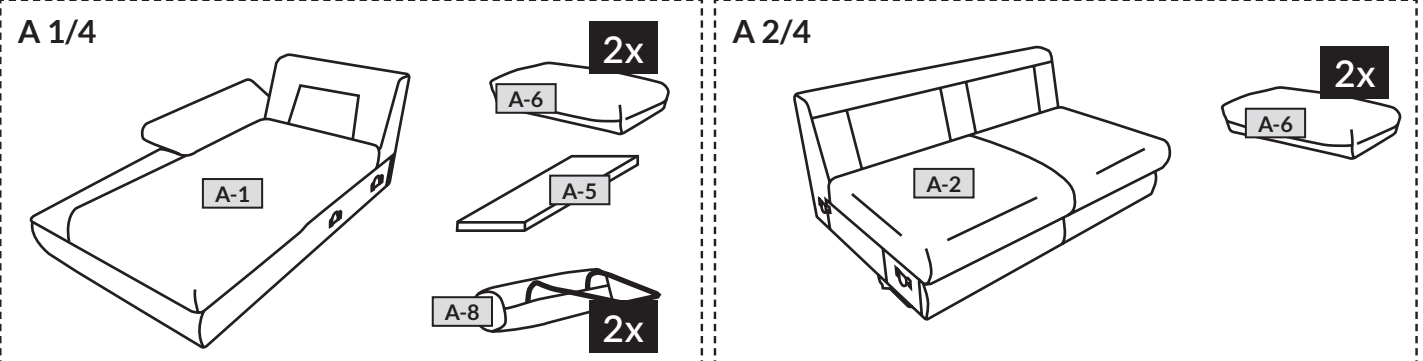

HENRY
STYLE

LOFT III

A

A - 344 cm / 89-104 cm / 166-218 cm

2020-03-27

A / 1

A / 2

A / 3

A / 4

A / 5

A / 6

A / 7

A / 8

A / 9

A / 10

A / 11