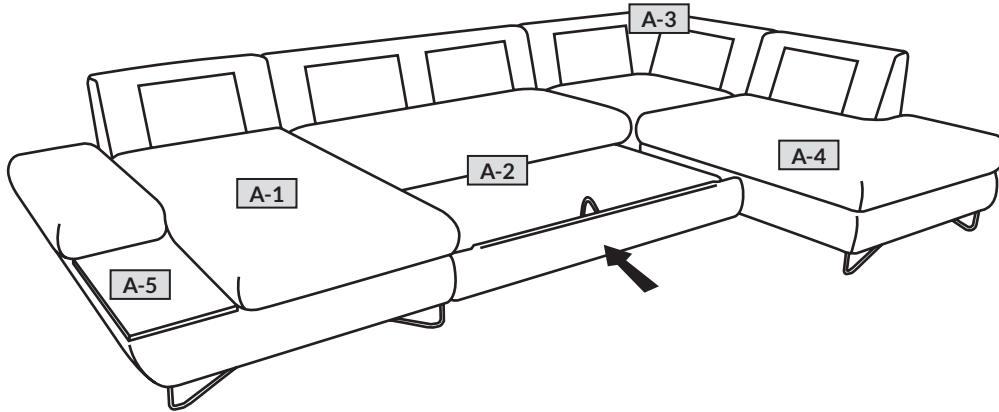

HENRY
STYLE

LOFT III

A

A - 344 cm / 89-104 cm / 166-218 cm

2020-03-27

A / 1

A / 2

A / 3

A / 4

A / 5

A / 6

A / 7

A / 8

A / 9

A / 10

A / 11

A / 1

A / 2

A / 3

A / 4