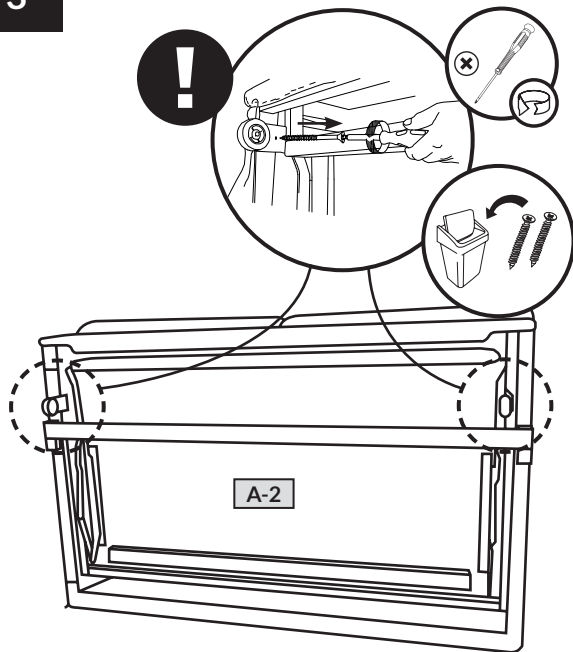

HENRY
STYLE

LOFT III

A

A - 344 cm / 89-104 cm / 166-218 cm

2020-03-27

A / 1

A / 2

A / 3