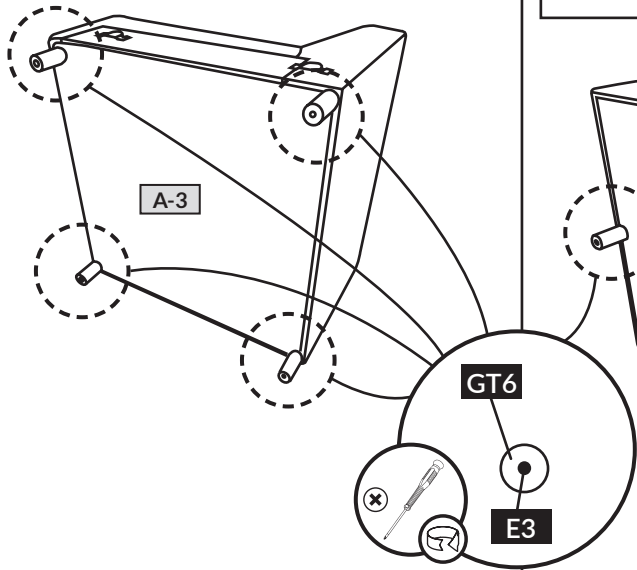

HENRY
STYLE

LOFT III

A

A - 344 cm / 89-104 cm / 166-218 cm

2020-03-27

A / 1

A / 2

A / 3

A / 4

A / 5

A / 6

A / 7

A / 8

A / 9

A / 10

A / 11