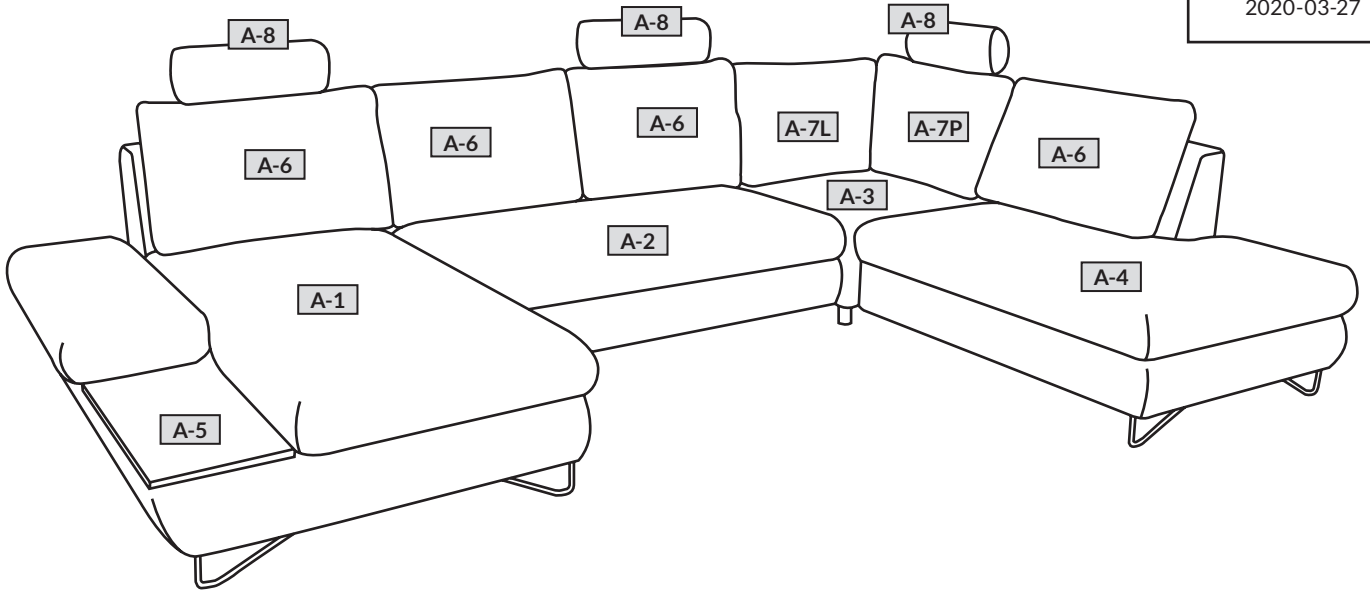

HENRY
STYLE

LOFT III

A

A - 344 cm / 89-104 cm / 166-218 cm

2020-03-27

A / 1

A / 2

A / 3

A / 4

A / 5

A / 6

A / 7

A / 8

A / 9

A / 10

A / 11

A / 1

A / 2

A / 3

A / 4